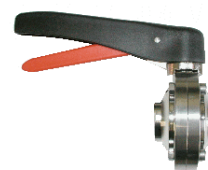

VANNES A BOULE LAITON (Friederich, Häny, Mâcon, DIN etc.)

Prix en CHF. HT

Vannes laiton Femelle x Mâle Friederich, Mâcon, Häny, DIN

DN 25	DN 30/32	DN 35/40	DN 45	DN 50	DN60/65	DN 100

DIN

Vannes INOX Femelle x Mâle Friederich, Mâcon, Häny, DIN

DN 25	DN 30/32	DN 35/40	DN 45	DN 50	DN60/65	DN 100

DIN

VANNES A BOULE INOX DEMONTABLES (Friederich, Häny, Mâcon, DIN etc.)

Vannes à souder

DN 25	DN 30/32	DN 35/40	DN 45	DN 50	DN60/65	DN 100
-			-			

Vannes INOX Femelle x Mâle Friederich, Mâcon, Häny, DIN

DN 25	DN 30/32	DN 35/40	DN 45	DN 50	DN60/65	DN 100
-						
-			-			

DIN

VANNES A BOULE INOX (Friederich, Häny, Mâcon, DIN etc.)

Vannes INOX Femelle x Femelle Gaz

1"	1"1/4	1"1/2	2"	2"1/2	3"	4"

Vannes INOX Femelle x Mâle Friederich, Mâcon, Häny, DIN

DN 25	DN 30/32	DN 35/40	DN 45	DN 50	DN60/65	DN 100

VANNES PAPILLON (Friederich, Häny, Mâcon, DIN etc.)

Vannes papillon à souder

DN 25	DN 30/32	DN 35/40	DN 45	DN 50	DN60/65	DN 100
			-			

Vannes papillon Femelle x Mâle Friederich, Mâcon, Häny, DIN