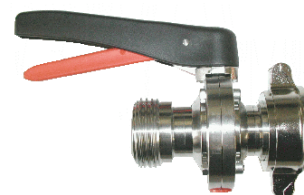

Vannes papillon Femelle x Mâle Friederich, Mâcon, Häny, DIN

DN 25	DN 30/32	DN 35/40	DN 45	DN 50	DN60/65	DN 100