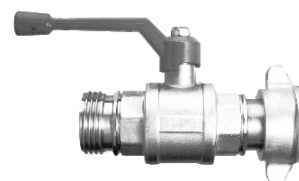

VANNES A BOULE LAITON (Friederich, Häny, Mâcon, DIN etc.)

Prix en CHF. HT

Vannes laiton Femelle x Mâle Friederich, Mâcon, Häny, DIN

DN 25	DN 30/32	DN 35/40	DN 45	DN 50	DN60/65	DN 100

DIN

Vannes INOX Femelle x Mâle Friederich, Mâcon, Häny, DIN

DN 25	DN 30/32	DN 35/40	DN 45	DN 50	DN60/65	DN 100

DIN

VANNES A BOULE INOX DEMONTABLES (Friederich, Häny, Mâcon, DIN etc.)

Vannes à souder

DN 25	DN 30/32	DN 35/40	DN 45	DN 50	DN60/65	DN 100
-			-			

Vannes INOX Femelle x Mâle Friederich, Mâcon, Häny, DIN

DN 25	DN 30/32	DN 35/40	DN 45	DN 50	DN60/65	DN 100
-						
-			-			

DIN

VANNES A BOULE INOX (Friederich, Häny, Mâcon, DIN etc.)

Vannes INOX Femelle x Femelle Gaz

1"	1"1/4	1"1/2	2"	2"1/2	3"	4"

Vannes INOX Femelle x Mâle Friederich, Mâcon, Häny, DIN