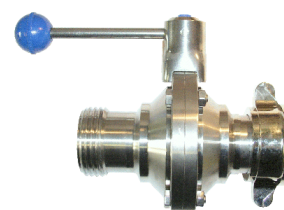

VANNES A BOULE LAITON (Friederich, Häny, Mâcon, DIN etc.)

Prix en CHF. HT

Vannes laiton Femelle x Mâle Friederich, Mâcon, Häny, DIN

DN 25	DN 30/32	DN 35/40	DN 45	DN 50	DN60/65	DN 100

DIN

Vannes INOX Femelle x Mâle Friederich, Mâcon, Häny, DIN

DN 25	DN 30/32	DN 35/40	DN 45	DN 50	DN60/65	DN 100

DIN

VANNES A BOULE INOX DEMONTABLES (Friederich, Häny, Mâcon, DIN etc.)

Vannes à souder

DN 25	DN 30/32	DN 35/40	DN 45	DN 50	DN60/65	DN 100
-			-			

Vannes INOX Femelle x Mâle Friederich, Mâcon, Häny, DIN

DN 25	DN 30/32	DN 35/40	DN 45	DN 50	DN60/65	DN 100
-						
-			-			

DIN

VANNES A BOULE INOX (Friederich, Häny, Mâcon, DIN etc.)

Vannes INOX Femelle x Femelle Gaz

1"	1"1/4	1"1/2	2"	2"1/2	3"	4"

Vannes INOX Femelle x Mâle Friederich, Mâcon, Häny, DIN

DN 25	DN 30/32	DN 35/40	DN 45	DN 50	DN60/65	DN 100

VANNES PAPILLON (Friederich, Häny, Mâcon, DIN etc.)

Vannes papillon à souder

DN 25	DN 30/32	DN 35/40	DN 45	DN 50	DN60/65	DN 100
			-			

Vannes papillon Femelle x Mâle Friederich, Mâcon, Häny, DIN