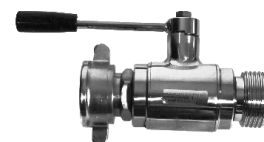

VANNES A BOULE LAITON (Friederich, Häny, Mâcon, DIN etc.)

Prix en CHF. HT

Vannes laiton Femelle x Mâle Friederich, Mâcon, Häny, DIN

DN 25	DN 30/32	DN 35/40	DN 45	DN 50	DN60/65	DN 100

DIN

Vannes INOX Femelle x Mâle Friederich, Mâcon, Häny, DIN

DN 25	DN 30/32	DN 35/40	DN 45	DN 50	DN60/65	DN 100

DIN

VANNES A BOULE INOX DEMONTABLES (Friederich, Häny, Mâcon, DIN etc.)

Vannes à souder

DN 25	DN 30/32	DN 35/40	DN 45	DN 50	DN60/65	DN 100
-			-			

Vannes INOX Femelle x Mâle Friederich, Mâcon, Häny, DIN

DN 25	DN 30/32	DN 35/40	DN 45	DN 50	DN60/65	DN 100
-						
-			-			

DIN

VANNES A BOULE INOX (Friederich, Häny, Mâcon, DIN etc.)

Vannes INOX Femelle x Femelle Gaz

1"	1"1/4	1"1/2	2"	2"1/2	3"	4"

Vannes INOX Femelle x Mâle Friederich, Mâcon, Häny, DIN

DN 25	DN 30/32	DN 35/40	DN 45	DN 50	DN60/65	DN 100

VANNES PAPILLON (Friederich, Häny, Mâcon, DIN etc.)

Vannes papillon à souder

DN 25	DN 30/32	DN 35/40	DN 45	DN 50	DN60/65	DN 100
			-			

Vannes papillon Femelle x Mâle Friederich, Mâcon, Häny, DIN